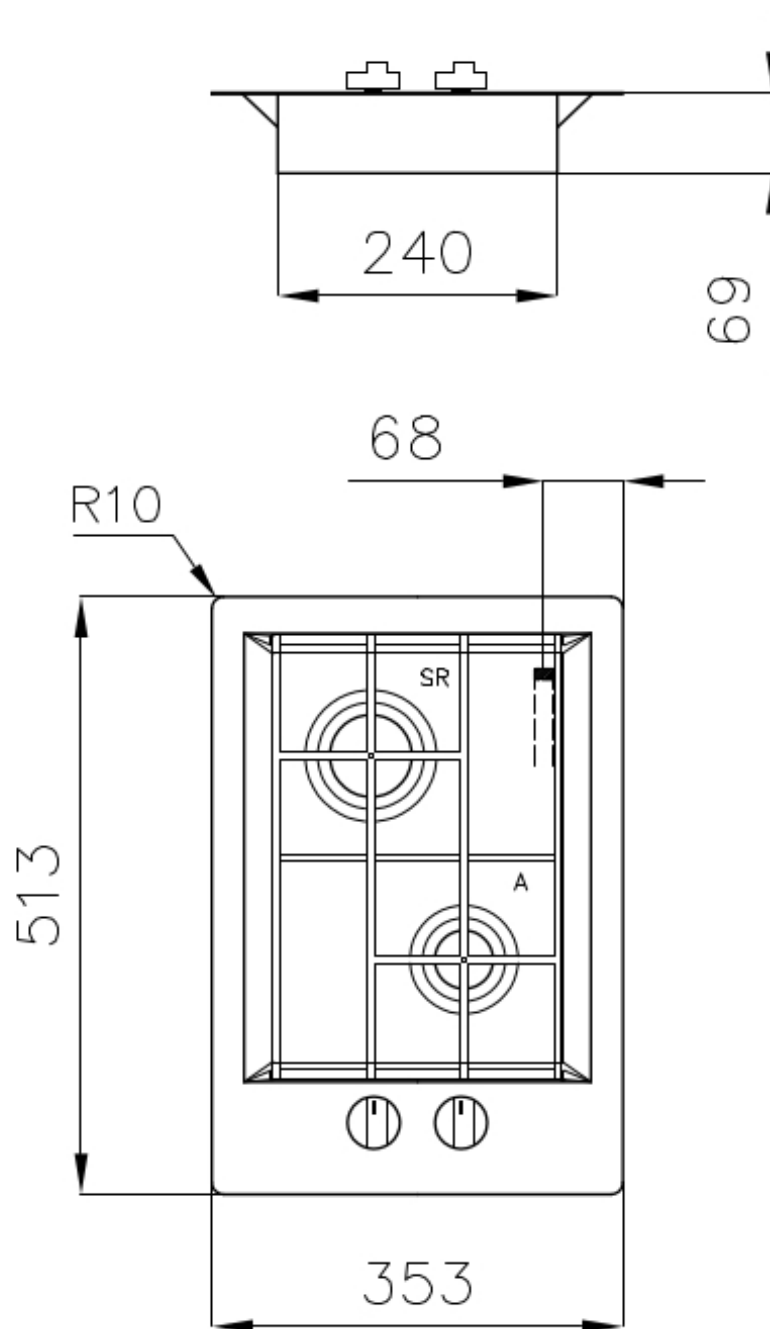

ULTRAFLACH

Ultraflache Modelle sind das klassische Beispiel für die Verbindung von Ästhetik und Funktionalität. Elegante Gitterroste, die eine große Fläche bilden, auf der Töpfe und Pfannen sicher bewegt werden können.

UNTERKNOPF-ZÜNDUNG

Maximale Bewegungsfreiheit durch die allen Modellen gemeinsame elektrische Zündung unter dem Drehknopf, mit der die Flamme mit nur einer Hand aktiviert werden kann.

TECHNISCHE DATEN